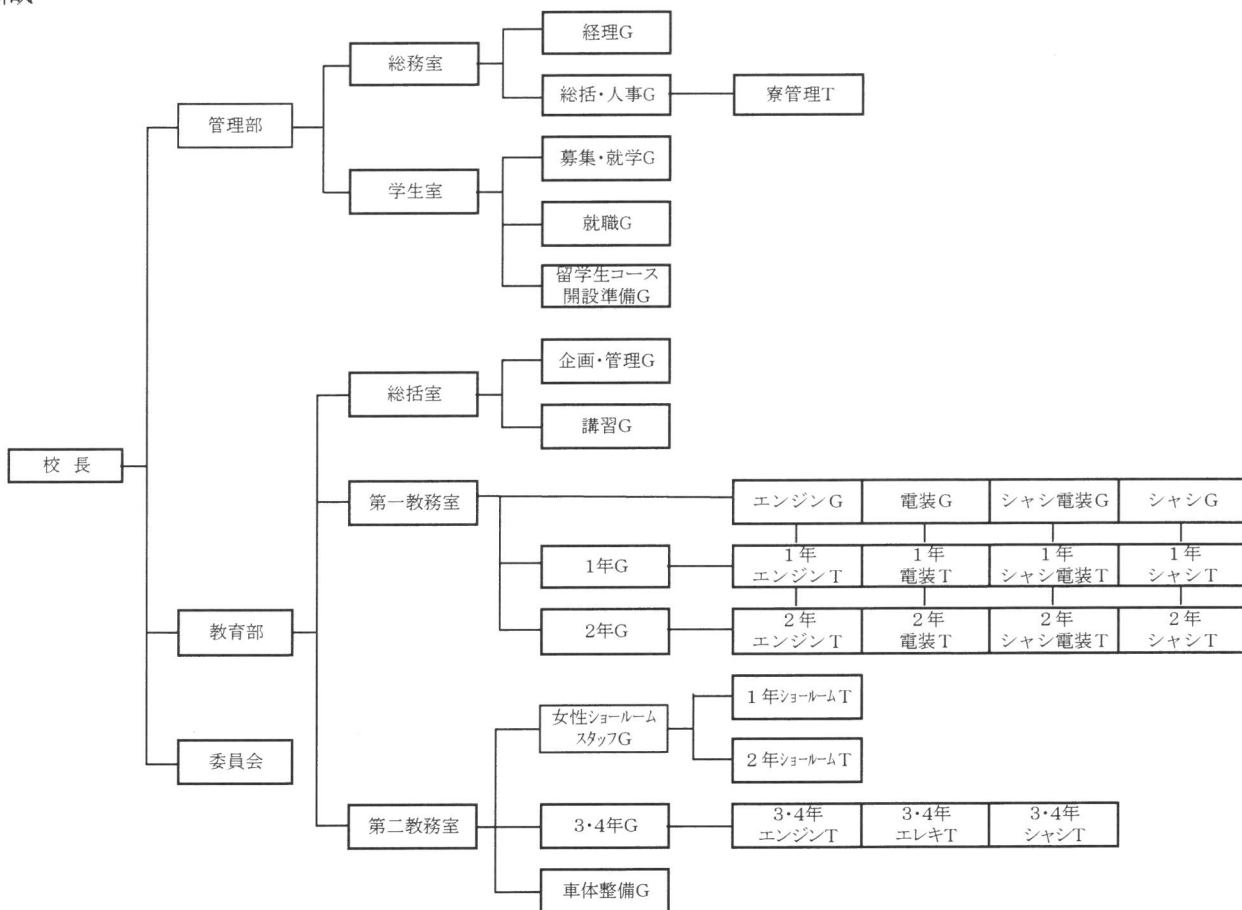

教職員

教職員数

(令和元年5月1日現在) (名)

職名	専任	兼任	計
校長	1		1
教員	68		68
職員	23		23
校医		1	1
計	92	1	93

組織

教員の専門性

教員の資格取得状況（令和元年5月現在）

（名）