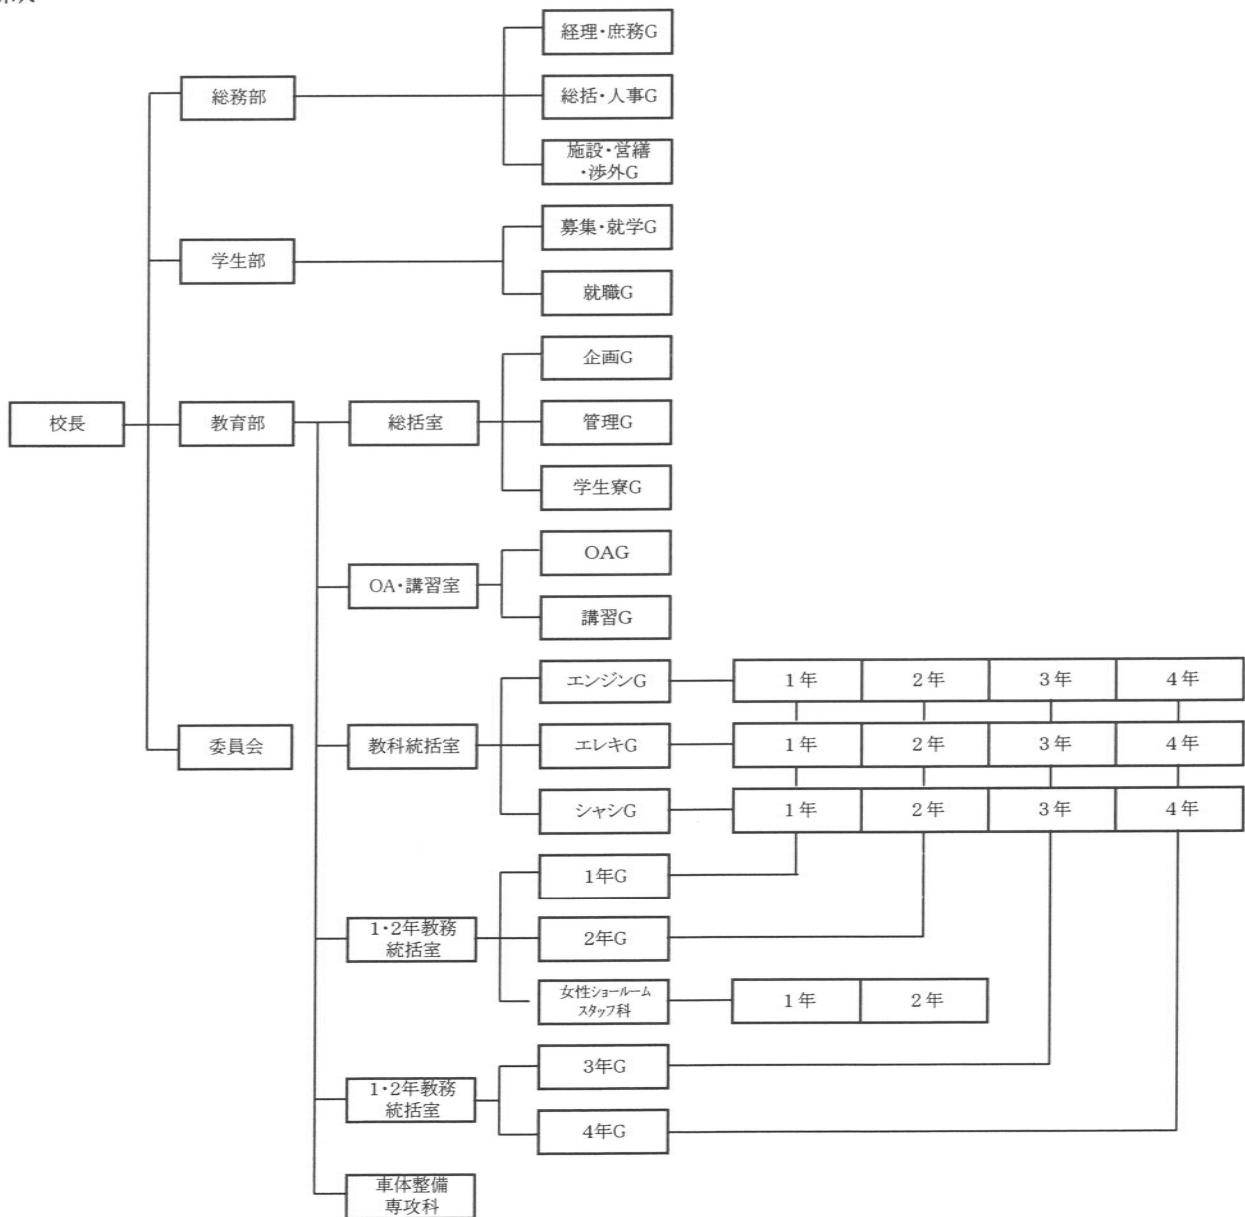

教職員

教職員数

(平成28年4月1日現在) (名)

職名	専任	兼任	計
校長	1		1
副校長	1		1
教員	72		72
職員	29		29
校医		1	1
計	103	1	104

組織

教員の専門性

教員の資格取得状況（平成28年5月現在）

（名）